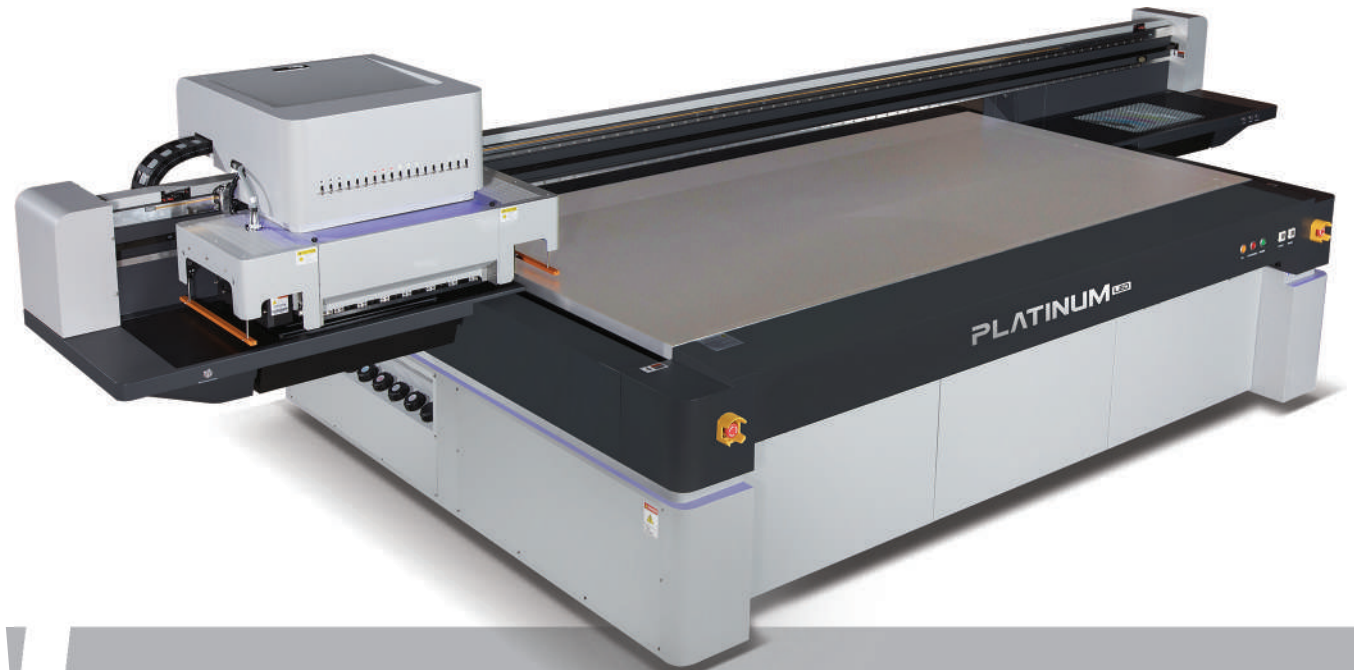

"All technical details in this catalog are subject to change by Liyu"

2880
dpi

KC Printer

DESIGN
NEW
VISION

PLATINUM SERIES

Teknik Detaylar

Baskı Kafaları	Konica Minolta 1024i
Baskı Kafa Sayısı	16 (Maks.)
Damla Hacmi	Konica 6 Pl. 13 Pl.
Renk Skalası	CMYK + White + Lc + Lm + Varnish
Boya Tipi	UV - LED
Kurutma Tipi	LED Kurutma
Tabla Ölçüleri	2500 mm x 1250 mm / 3050 mm x 2050 mm
Kafa Yüksekliği	100 mm
Baskı Çözünürlüğü	Konica 2880 dpi
Baskı Hızı (Maksimum)	120 m ² /s
Rip Yazılımı	PhotoPrint / Caldera (Opsiyonel)
Güç Gereksinimi	230v (+/-) 10% 40A / 50HZ
Makine Ölçüsü 2512	2200 mm x 5220 mm x 1530 mm
Makine Ölçüsü 3020	3000 mm x 5800 mm x 1530 mm
Makine Ağırlığı	1370 - 2500 kg.